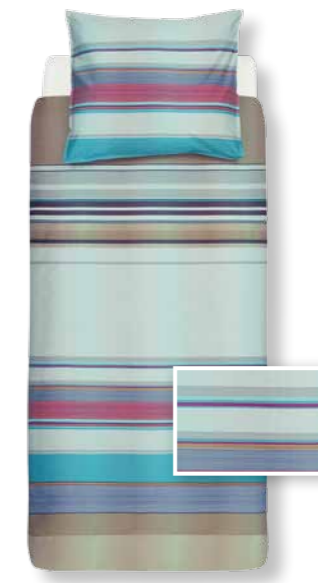

Reflection
multi,
yarn dyed katoensatijn

Lits-jumeaux 240 cm
van ~~€ 139,-~~ **VOOR € 84,50**
Lits-jumeaux 260 cm
van ~~€ 149,-~~ **VOOR € 89,50**

~~€ 139,-~~
€ 84,50

BEDTEXTIELSALE:
TOT **50%**
VOORDEEL